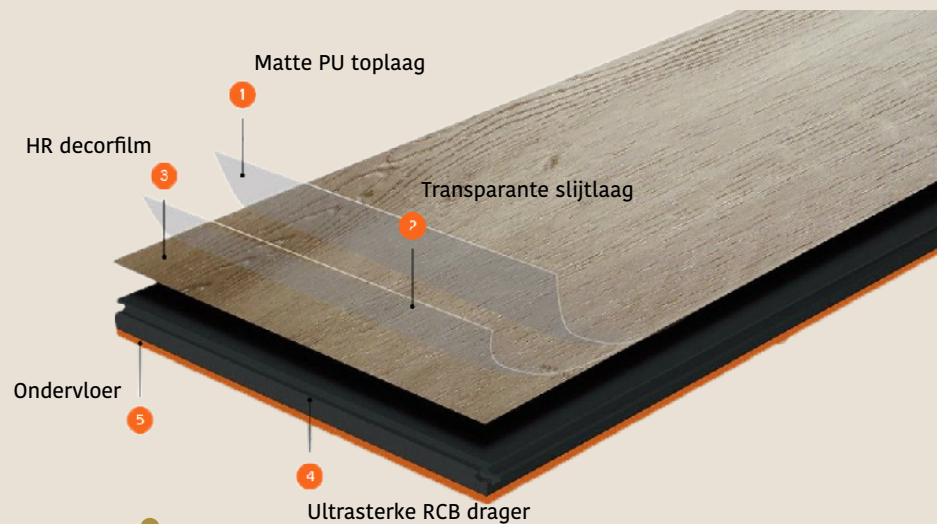

Maak kennis met Bobeau.

Een vloer die er prachtig uitziet en ook nog eens tegen een stootje kan. De collectie van Bobeau is een ware toevoeging voor je interieur.

De samenstelling van dit product bestaat tot 75% uit kalksteen vermengd met ongeveer 25% pvc. Tijdens de productie worden de verschillende lagen samengeperst tot een stevige, dunne plank van 7,5 mm dikte. Hier komt geen lijm aan te pas.

De oppervlaktestructuur van deze collectie is nauwelijks van echt hout te onderscheiden, mede dankzij de houtstructuur. De houtnerven zijn namelijk exact op die plek te voelen. Dit product is in niet meer te vergelijken met de oude technieken waarmee vinyl werd gerealiseerd.

Door de geïntegreerde ondervloer is de installatie een fluitje van een cent! De geïntegreerde ondervloer neutraliseert oneffenheden in de vloer waardoor er niet apart een ondervloer aangeschaft hoeft te worden. Niet alleen is de efficiënte en budgetvriendelijke installatie een groot voordeel, ook dempt het product leef- en loopgeluid.

Het Bobeau-kliksysteem wordt ervaren als het gemakkelijkste kliksysteem op de markt met een gegarandeerd waterdichte naad.